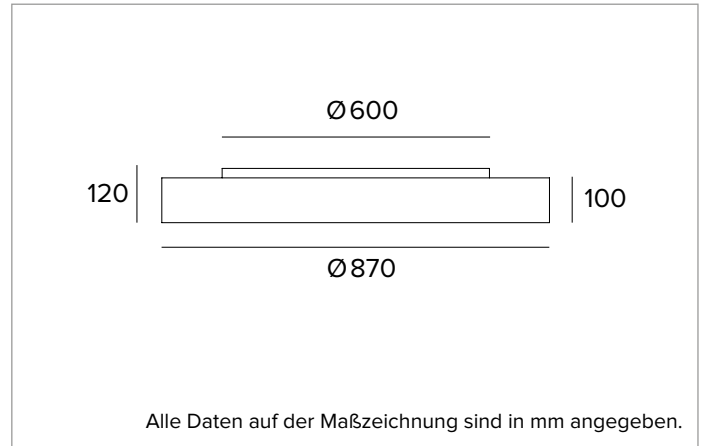

# 1T6214EL | THREESIXTY

Runde LED-Leuchte für die Installation an der Decke, als Pendelleuchte, als Einbau- oder Halbeinbauleuchte und als Wandleuchte

		3000K	H(m)	D(m)	E <sub>max</sub> (lx)
		Ra80		114°	
Fixture Power	127W	1	3.09	3404	
Source Flux	16238lm	2	6.17	851	
Fixture Flux	9829lm	3	9.26	378	
Efficacy	77lm/W	4	12.35	213	
TS1002	I <sub>max</sub> =210cd/klm	I <sub>max</sub>	3404cd	5	15.43